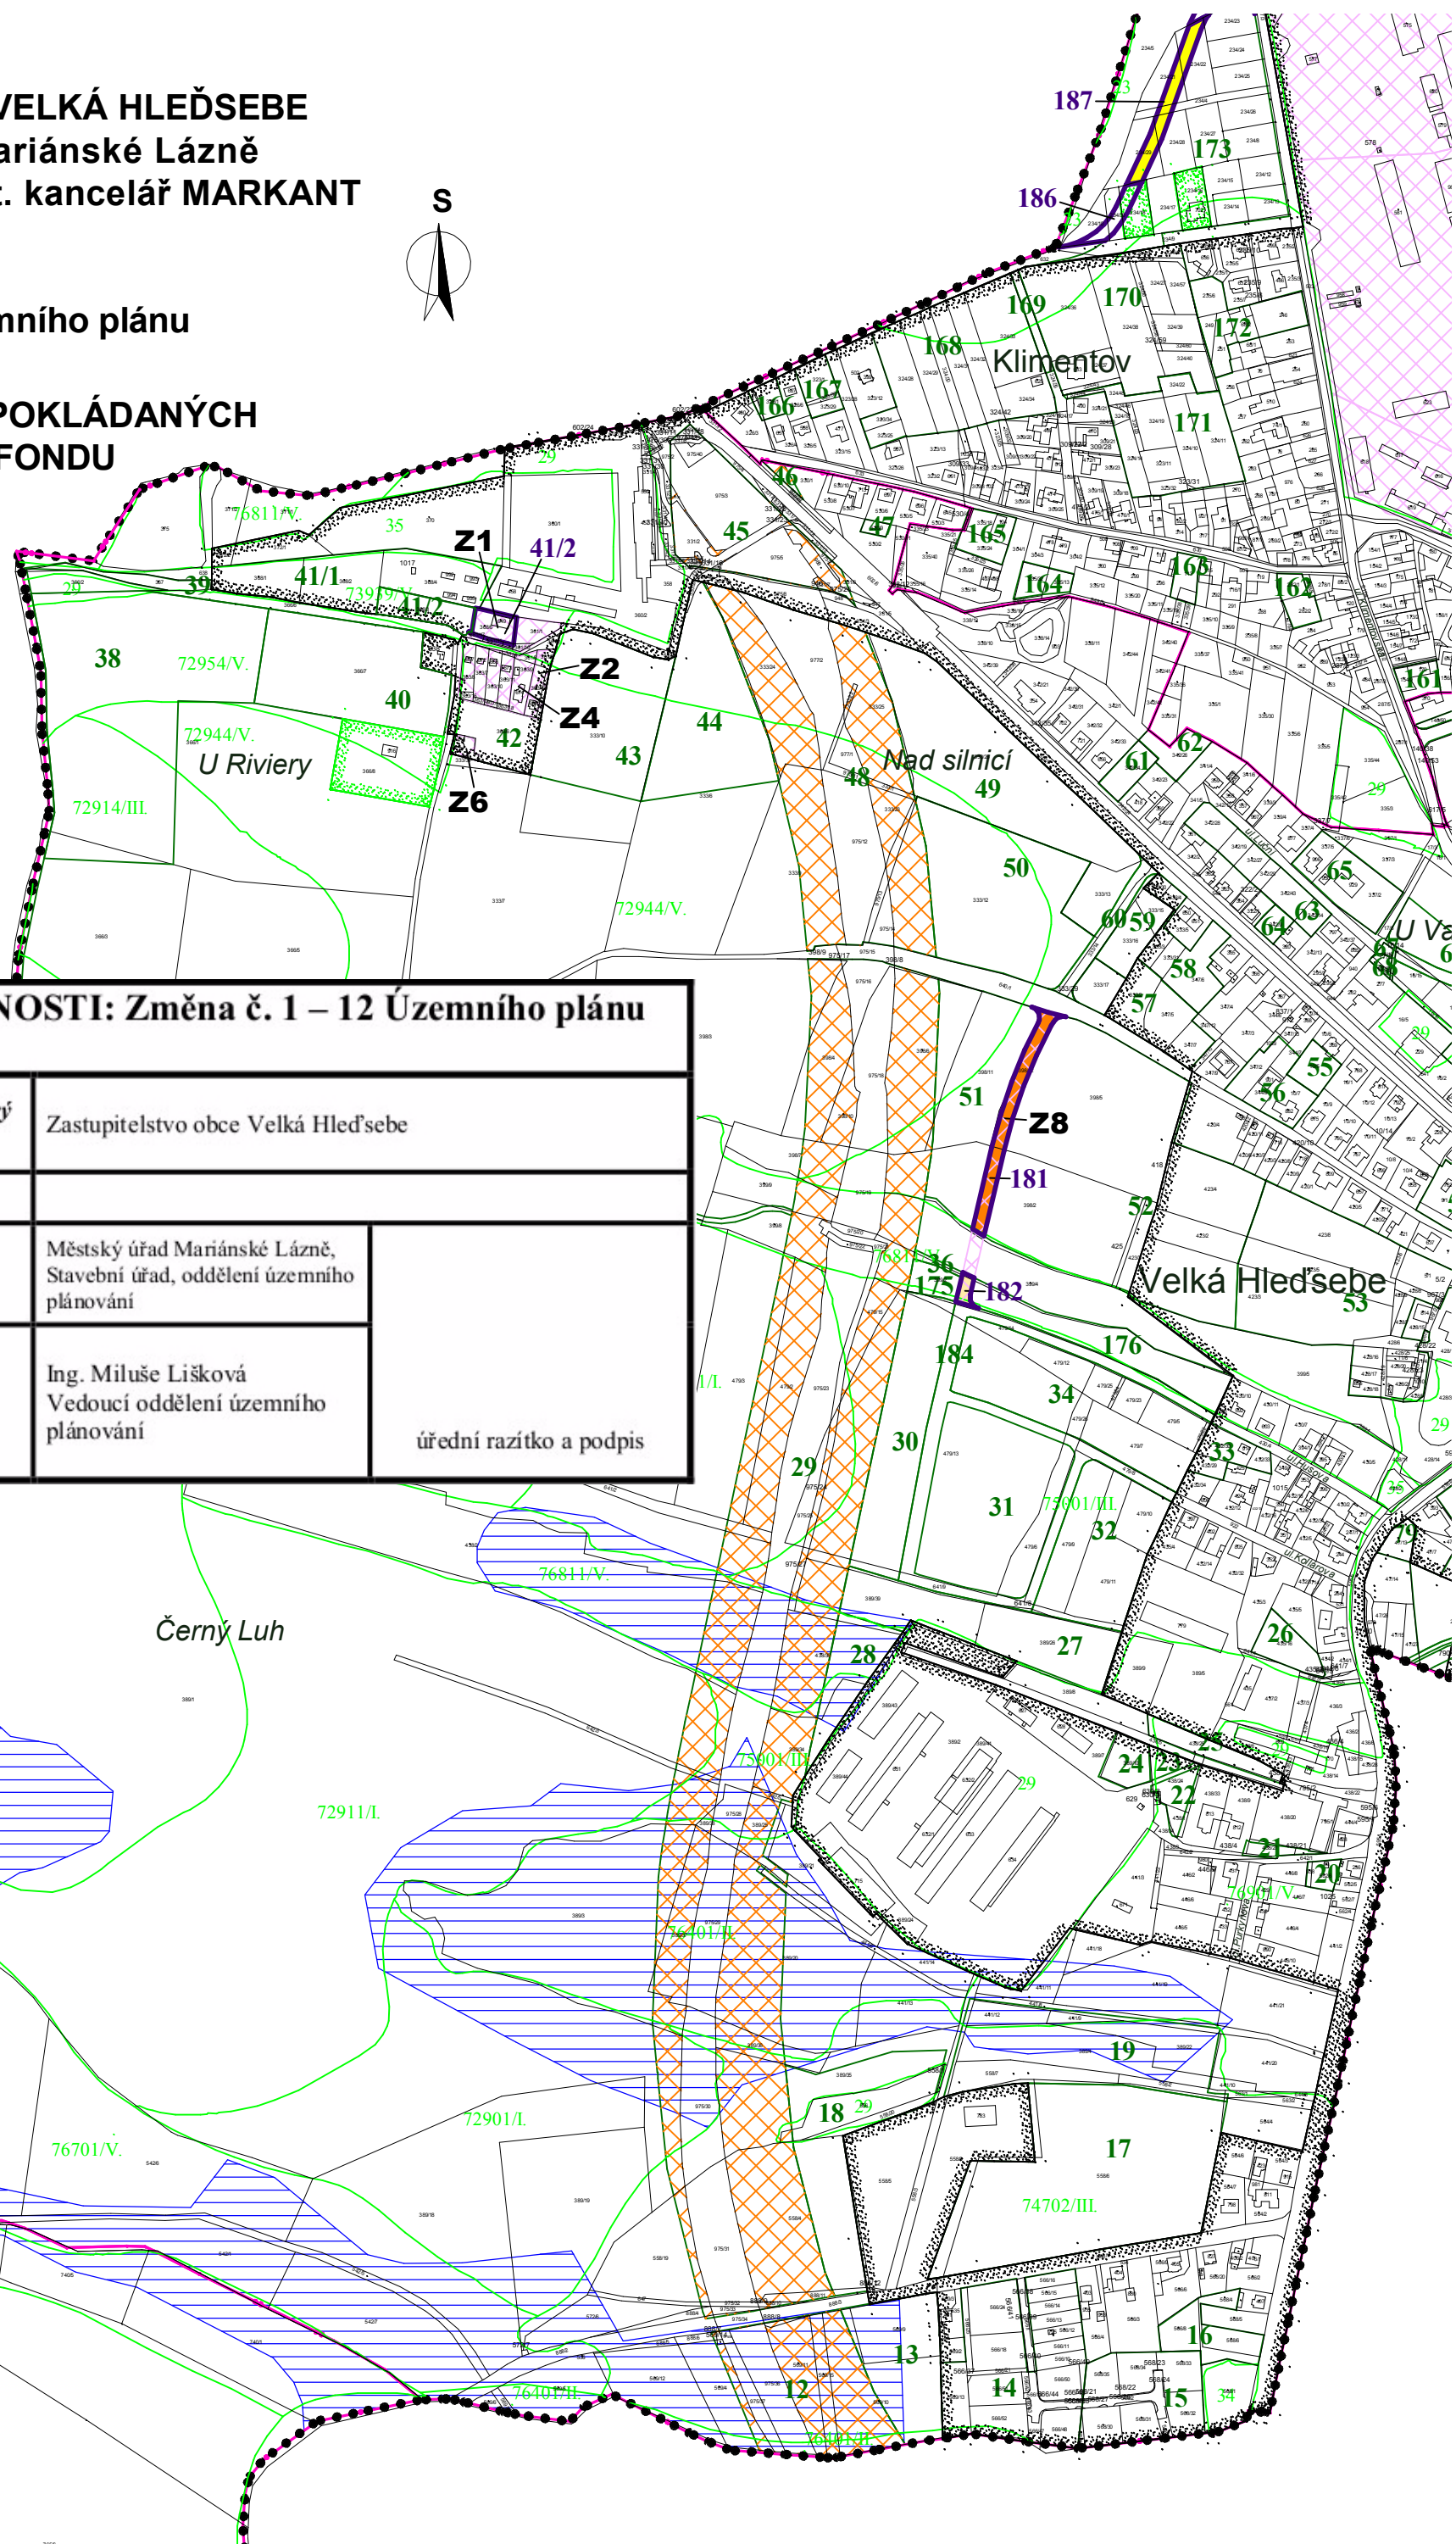

**ZMĚNA Č. 8  
 ÚZEMNÍHO PLÁNU VELKÁ HLEDŠEBE**  
 Pořizovatel: MÚ Mariánské Lázně  
 Zpracovatel: projekt. kancelář MARKANT

M 1:5000  
 Změna č. 1 - 12 Územního plánu  
 Velká Hledšebe

**B.3. VÝKRES PŘEDPOKLÁDANÝCH  
 ZÁBORU PŮDNÍHO FONDU**

<b>ZÁZNAM O ÚČINNOSTI: Změna č. 1 – 12 Územního plánu Velká Hledšebe</b>		
<i>Označení správního orgánu, který změnu územního plánu vydal:</i>	Zastupitelstvo obce Velká Hledšebe	
<i>Datum nabytí účinnosti:</i>		
<i>Pořizovatel:</i>	Městský úřad Mariánské Lázně, Stavební úřad, oddělení územního plánování	
<i>Oprávněná úřední osoba za pořizovatele:</i>	Ing. Miluše Lišková Vedoucí oddělení územního plánování	úřední razítko a podpis